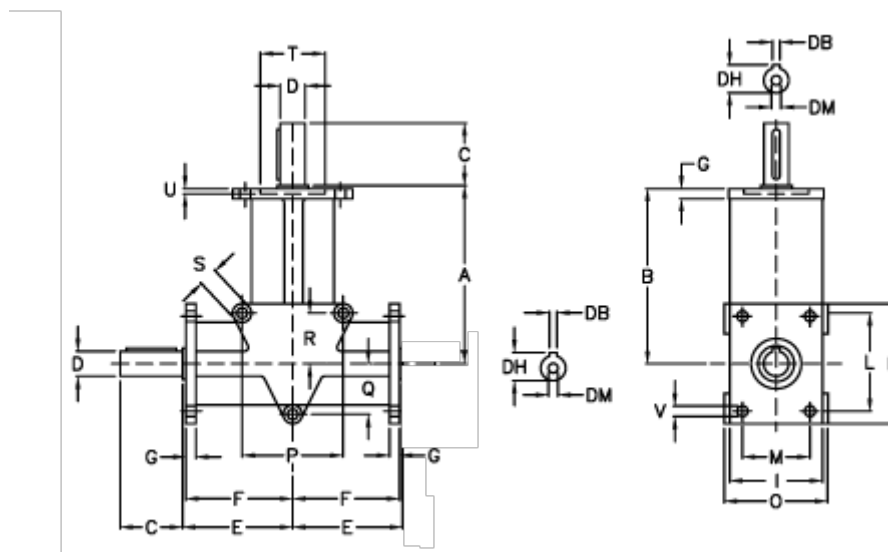

Varenummer: 2944020001100
 Beskrivelse: Vinkelgear RAN 20SA i=1

Mål

A	= 142.5	E = 77.5	O = 76
B	= 140	F = 75	P = 76
Betegnelse	= RAN 20	G = 8	Q = 38
C	= 50	H = 96	R = 38
DB	= 6	I = 74	S = 9.0
DH	= 22.5	L = 76	T H7 = 52
D h6	= 20	M = 54	U = 4.0
DM	= M8	N = 8.5	V = 8.5

Vægt (kg) = 3.2